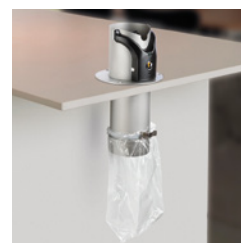

SPAZZOLA STANDARD INCLUSA
/ STANDARD BRUSH INCLUDED

Per portafiltro di Ø 58 mm
/ For Ø 58 mm portafilter baskets

TENSIONE, POTENZA MOTORE
/ VOLTAGE, POWER

220-240 V – 50/60 Hz, 36 W

GIRI SPAZZOLA
/ R.P.M.

200/min.

FUNZIONAMENTO
/ FUNCTIONING

Attivazione automatica
della spazzola tramite il lettore ottico
*/ Automatic brush activation
with optical sensing device*

MATERIALE SPAZZOLA
/ BRUSH MATERIAL

Gomma alimentare
/ Food grade rubber

MATERIALE
/ MATERIAL

Corpo in acciaio inox
/ Stainless steel body

PESO NETTO / NET WEIGHT

3 kg

DIMENSIONI / DIMENSIONS

187 x 187 x 234h mm

OPTIONAL

Spazzola per portafiltro Ø 53 mm o Ø
special
*/ Brush for Ø 53 mm or special Ø portafilter
baskets*